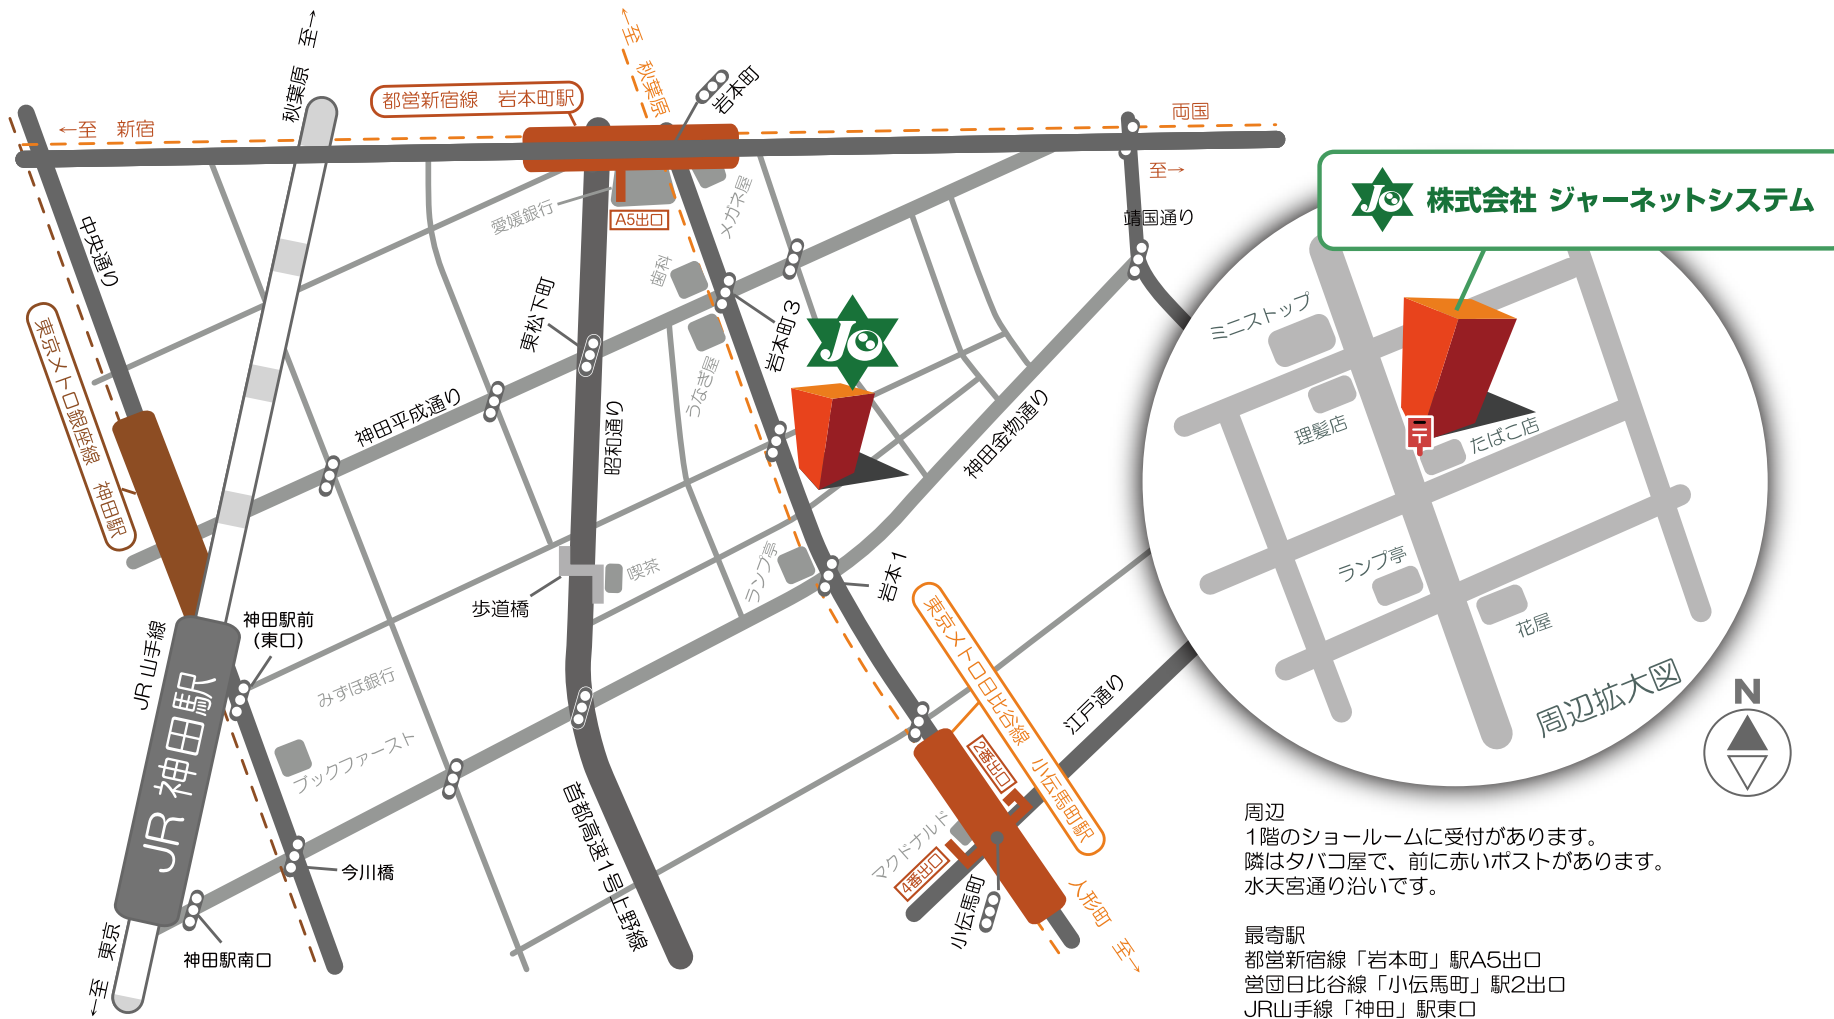

Jo 株式会社 ジャーネットシステム 東京支社 アクセスマップ

周辺
1階のショールームに受付があります。
隣はタバコ屋で、前に赤いポストがあります。
水天宮通り沿いです。

最寄駅
都営新宿線「岩本町」駅A5出口
都営日比谷線「小伝馬町」駅2出口
JR山手線「神田」駅東口